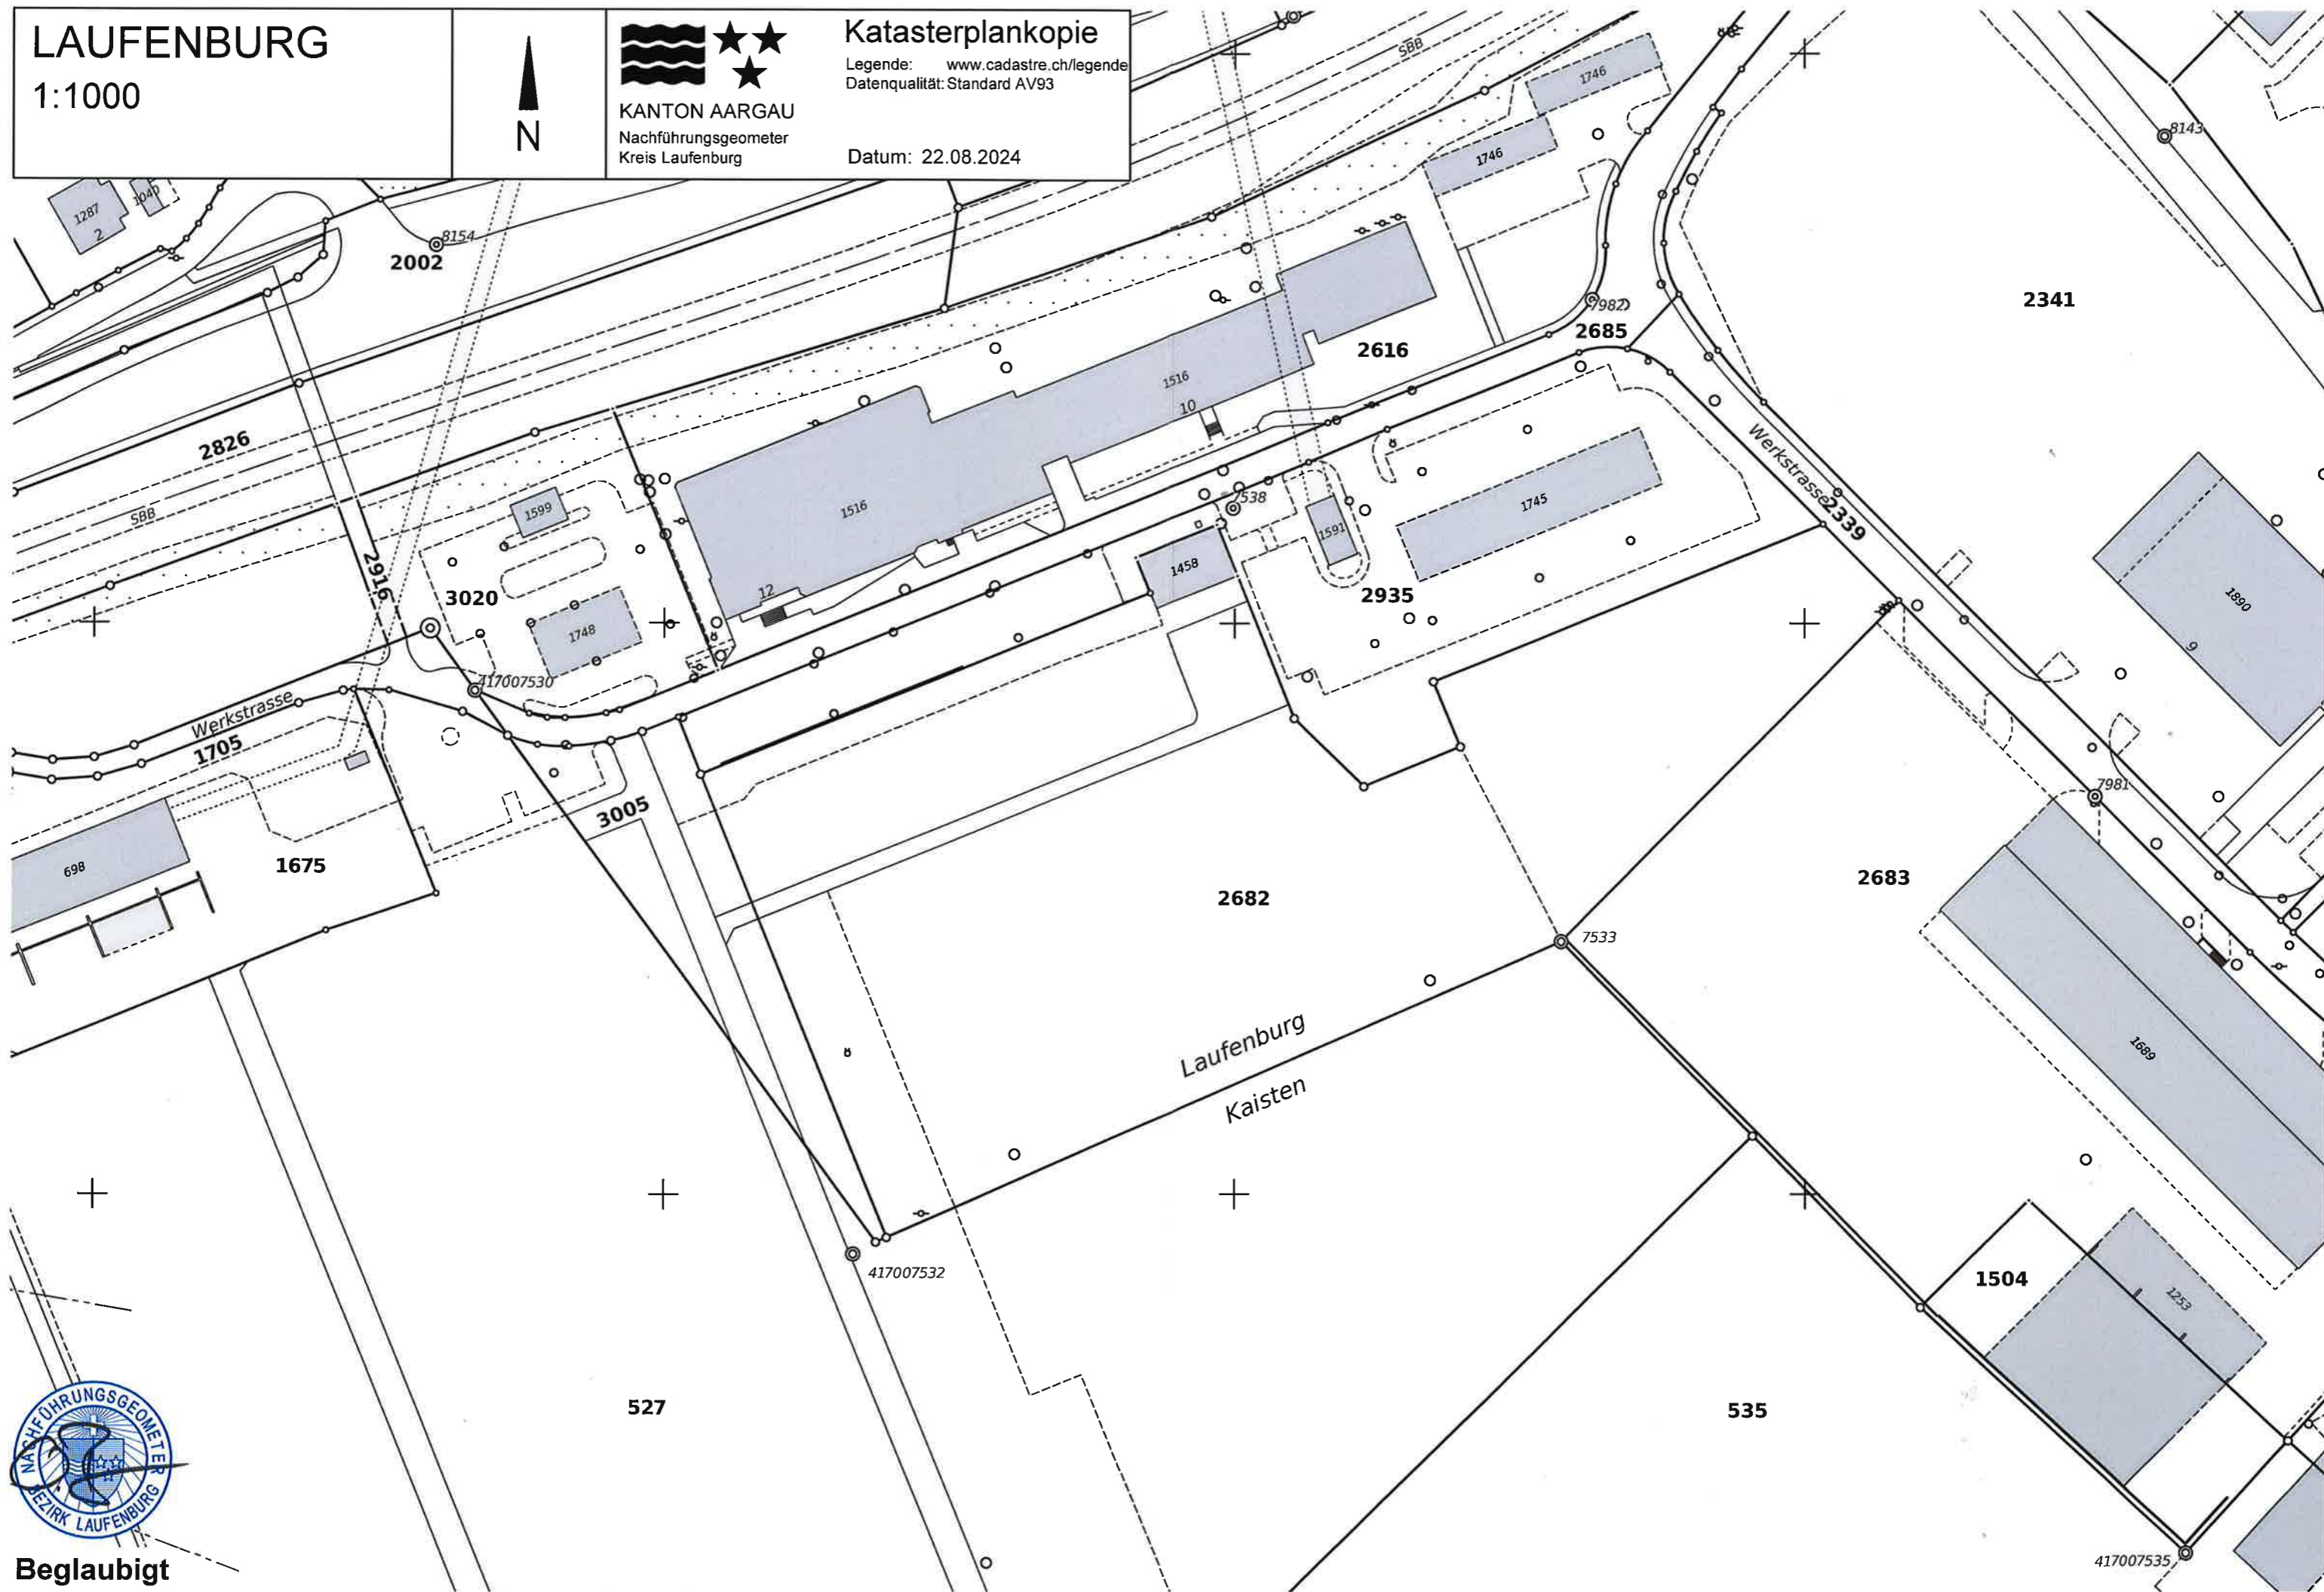

LAUFENBURG

1:1000

KANTON AARGAU
Nachführungsgeometer
Kreis Laufenburg

Katasterplankopie

Legende: www.cadastre.ch/legende
Datenqualität: Standard AV93

Datum: 22.08.2024

Beglaubigt

Parzellen mit unterstrichenen Nummern sind an einer Mutation beteiligt und im Grundbuch noch nicht rechtskräftig eingetragen.
Achtung! Schutz der Vermessungsfixpunkte: Gefährdungen solcher Punkte (Signaturen) sind umgehend zu melden (Tel. 062 865 30 00).